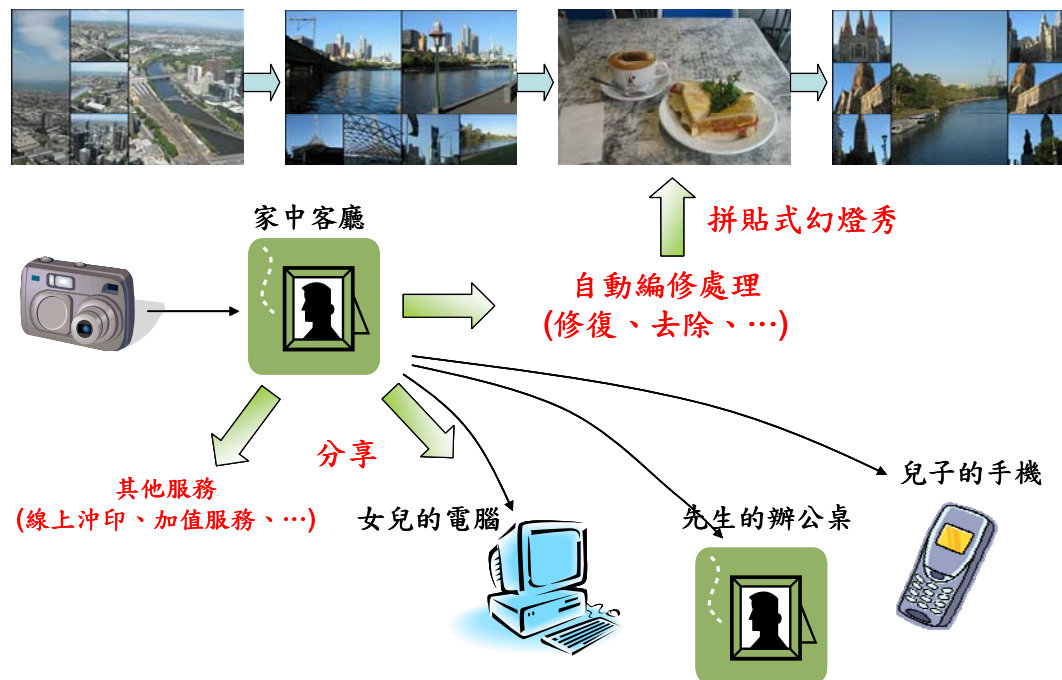

Life Linker – 智慧型數位相框

近幾年來數位相機普遍深入每一個家庭，以數位相機拍照便成為現在人們記錄生活的點點滴滴最普遍的方式。但一套完善的數位照片處理流程卻遲遲未被建構。

在此次的作品中，我們從人們最核心的需求出發，設計出了一個操作簡單但實用與酷炫兼具的智慧型數位照片軟體平台，以及其後一整套完善數位照片服務流程。

「Life Linker」以「友善」與「溝通」為最重要的設計核心。它包含了四大功能：

1. 自動影像過濾：利用先進的影像分析處理技術，系統自動濾除品質不良的照片。
2. 拼貼式音樂幻燈秀：系統將同類的照片(例如，在同一景點或類似情境)依照主題與音樂節奏進行播放。
3. 分享：簡單的分享操作可以讓在家中不擅使用電腦的媽媽也可輕易地將照片分享給遠方使用不同數位系統的兒女，連結不同的使用族群。
4. 線上服務：以數位相框做為窗口，我們進一步利用網路為使用者提供其他新奇貼心的服務，諸如周圍生活資訊的即時提供與線上沖印等。

圖 1 Life Linker 智慧型數位相框的應用情境

圖 2 拼貼式音樂幻燈秀，在同場景內的照片可由不同版面配置展現出來。

本技術團隊是以台灣大學資工系與網媒所的通訊與多媒體實驗室為班底，在多媒體應用與技術開發上擁有豐富的經驗。經營團隊以台灣大學資管系為班底，藉重他們在科技與管理的長才為本產品的設計與市場發展做出完整的規劃。

圖 3 本團隊成員